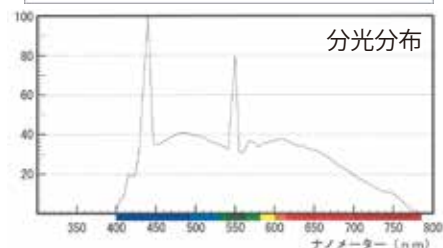

### 仕様

サイズ : 1,220×330×100mm  
重さ : 6.2Kg  
入力電圧: AC100~240V (50/60Hz)  
消費電力: 420w/315w  
210w/105w  
(4段階選択)

飛散防止・UVブロックのバンガード

### MFLO105wランプ 仕様

管径 : 17.5mm  
長さ : 1,150mm  
重さ : 360g  
口金 : GY10q-12  
ランプ電力: 105w  
全光束 : 10,300lm  
色温度 : 6,000k  
演色評価数: Ra94

ランプ点灯スイッチ  
オプション: 調光、DMX512 4ch