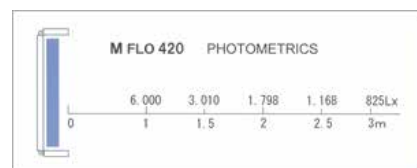

### 仕様

サイズ : 1,220×330×100mm  
重さ : 6.2Kg  
入力電圧: AC100~240V (50/60Hz)  
消費電力: 420w/315w  
210w/105w  
(4段階選択)

飛散防止・UVブロックのバンガード

### MFLO105wランプ 仕様

管径 : 17.5mm  
長さ : 1,150mm  
重さ : 360g  
口金 : GY10q-12  
ランプ電力: 105w  
全光束 : 10,300lm  
色温度 : 6,000k  
演色評価数: Ra94

ランプ点灯スイッチ  
オプション: 調光、DMX512 4ch