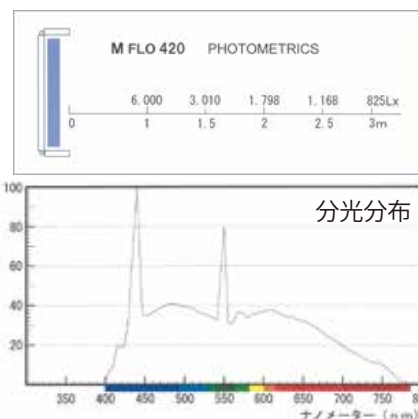

MFLO

MEME Fluorescent Lights

420^{105w} 4LAMP

高演色・高輝度の **MFLO** ランプを採用
高周波点灯・高効率安定器により高品質の光を実現
調光機能付(オプション)、一灯ずつ点灯/消灯できます

仕様

サイズ : 1, 220×330×100mm
重さ : 6. 2Kg
入力電圧: AC100~240V (50/60Hz)
消費電力: 420w/315w
210w/105w
(4段階選択)

飛散防止・UVブロックのバンガード

MFLO105wランプ 仕様

管径 : 17.5mm
長さ : 1, 150mm
重さ : 360g
口金 : GY10q-12
ランプ電力: 105w
全光束 : 10, 300lm
色温度 : 6, 000k
演色評価数: Ra94

ランプ点灯スイッチ
オプション: 調光、DMX512 4ch

MEME

meme-web.jp