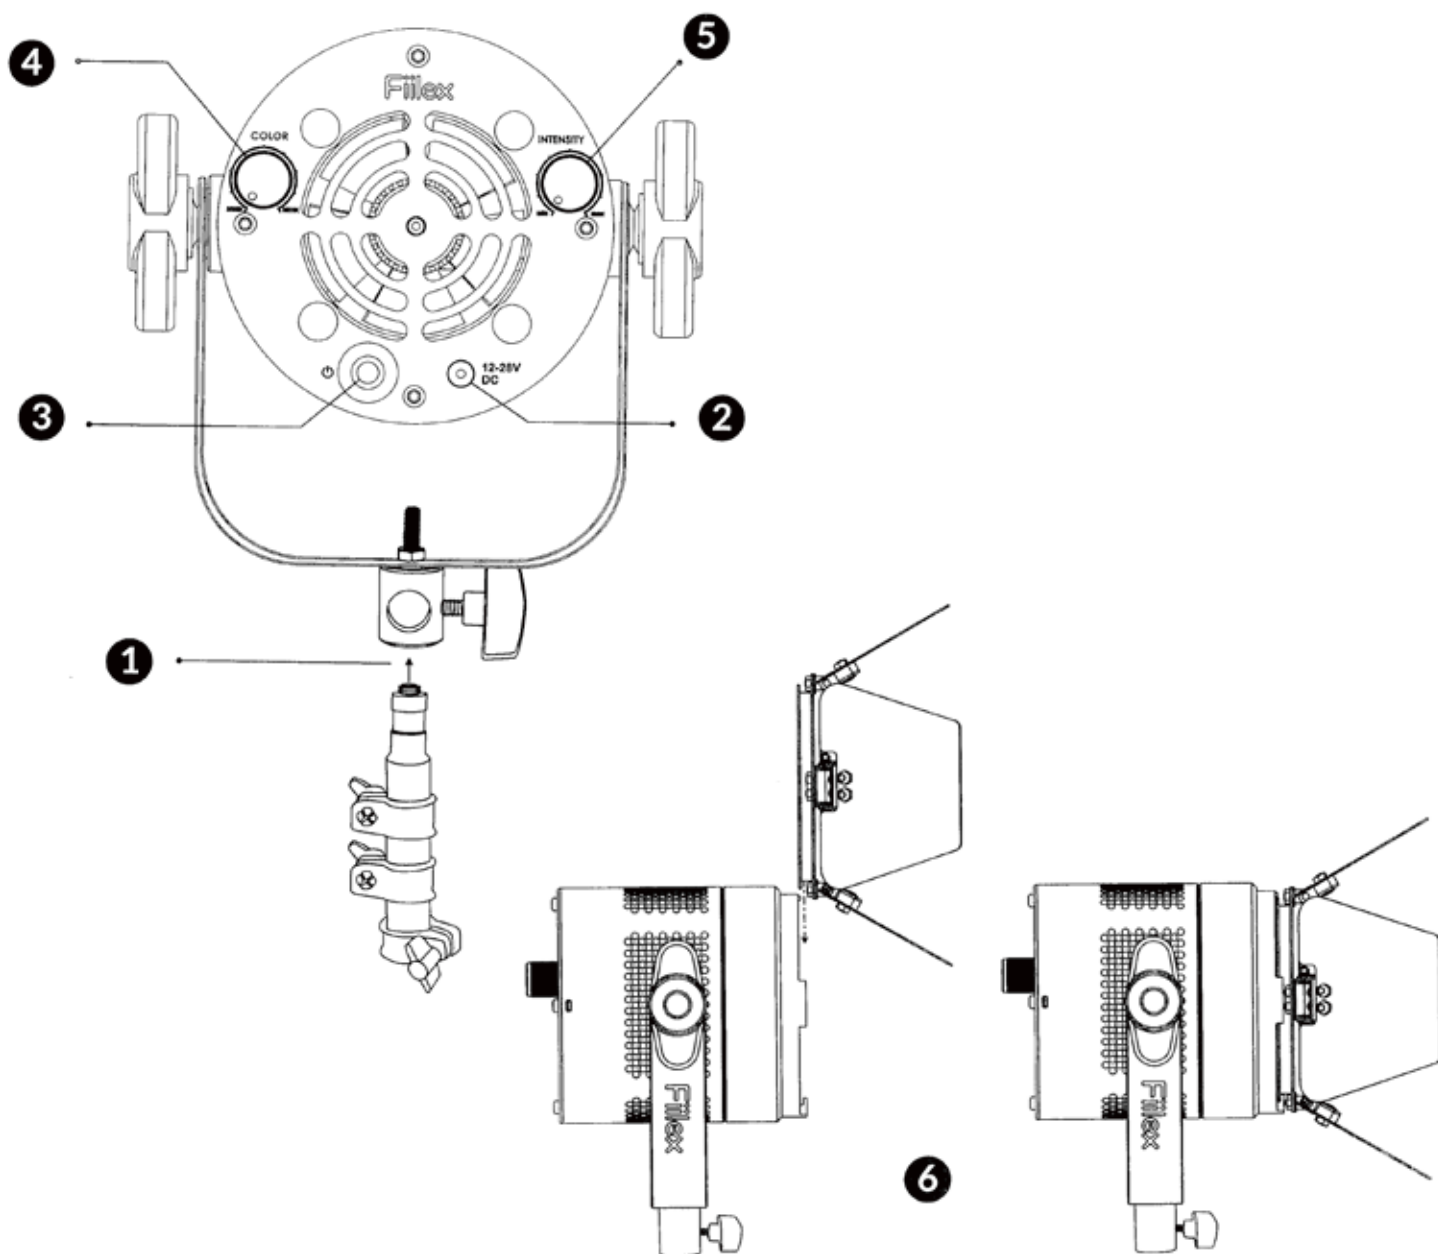

## 仕様

型式	P360
入力電源	DC12~28V
サイズ	H180 W145 D120
重量	780g
色温度可変範囲	3000~5600K
演色性	Ra92以上

**MEME**

meme-web.jp

- ① スタンド取付 メスダボ
- ② DC電源 入力ジャック
- ③ 点灯ボタン 赤:OFF 緑:ON
- ④ 色温度変換ボリューム
- ⑤ 調光ボリューム
- ⑥ バードア挿入スリット