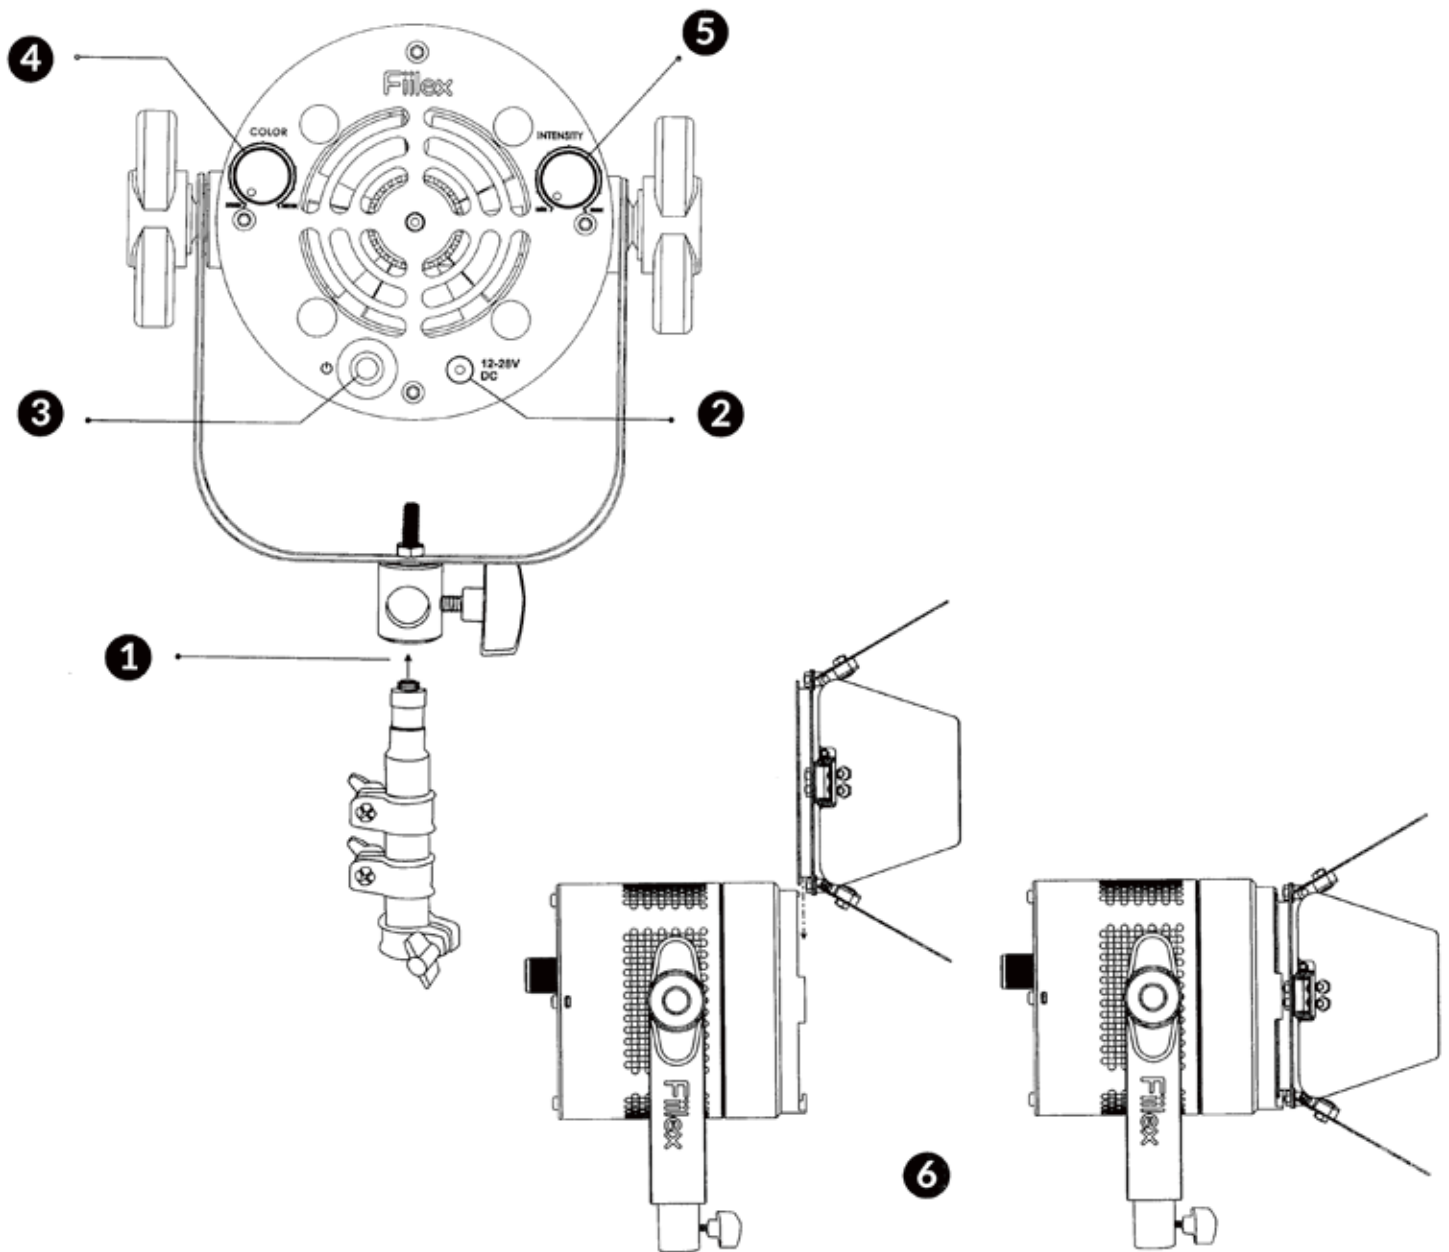

Portable LED Light P360

軽く、使いやすい
ポータブルLEDライト

オプション

フレネルレンズ

ディフューザーレンズ

アンブレラホルダー

ソフトボックス

仕様

型式	P360
入力電源	DC12~28V
サイズ	H180 W145 D120
重量	780g
色温度可変範囲	3000~5600K
演色性	Ra92以上

株式会社 ミーム

- ① スタンド取付 メスダボ
- ② DC電源 入力ジャック
- ③ 点灯ボタン 赤:OFF 緑:ON
- ④ 色温度変換ボリューム
- ⑤ 調光ボリューム
- ⑥ バンドア挿入スリッド