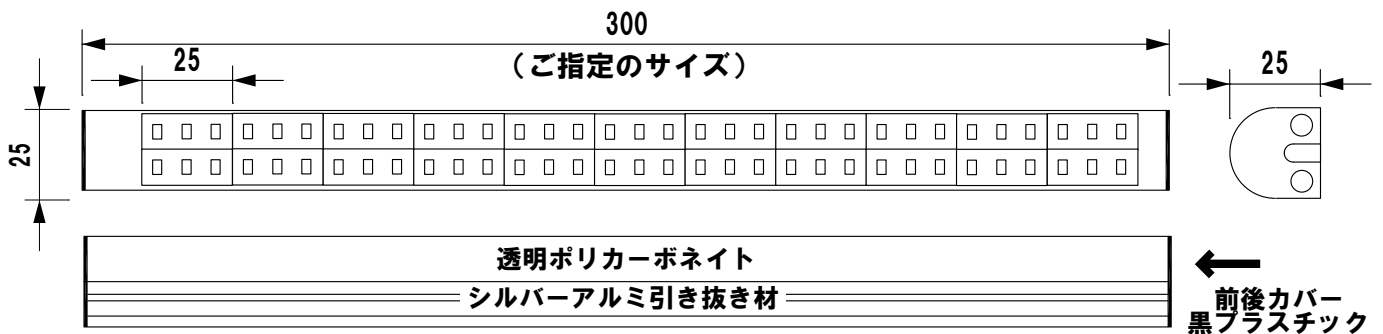

ご希望の
サイズ・目的に
合わせて製作

LEDスリムシリーズ

Slim Free

型 式	色温度	色評価	使用電圧	消費電流	全 長	重 量	備 考
SF-300-D	5000k	Ra>90	DC12v	1.69A	300mm	130g	サンプル製作品
SF-300-T	3000k						

25mm×10mmのLEDベースを基本に
必要な長さ(最長1800mm)にお造りいたします
幅22mm×高13mmのアルミ引き抜き材を
ベースに使用、堅牢で美しい仕上がり
ポリカーボネイトのカバーにより
ディフューザーや色フィルターの取り付けが可能です
LEDベースを2列に配置しより明るくすることも可能です。