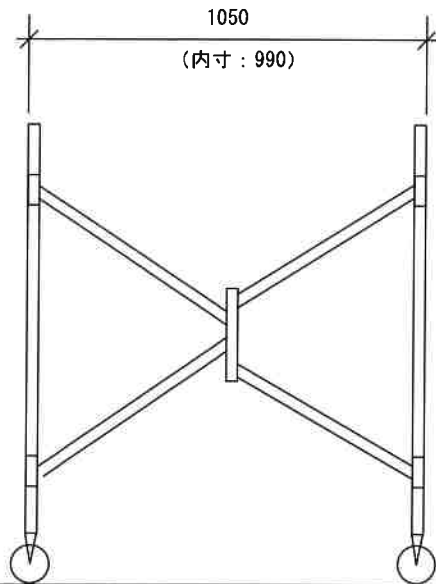

# 組立カート 寸法図 (1200シリーズ)

仕様

寸法: 1,050 × 540 × 1,210

材質: 本体 アルミ

天板 4枚分割 スチール (滑り止め塗装)

耐荷重: 100kg

## 組立カート 寸法図 (1800シリーズ)

仕様  
 寸法: 1,430 x 730 x 1,830  
 材質: 本体 アルミ  
       天板 3枚分割 アルミ  
 耐荷重: 120kg