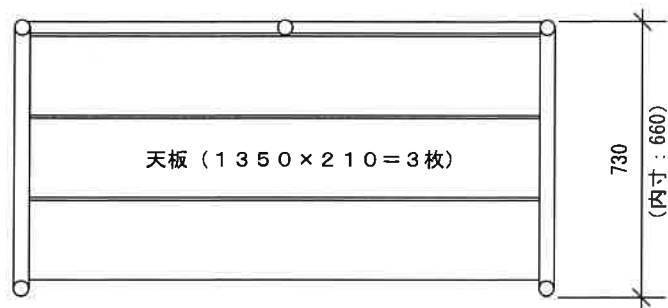

# 組立カート 寸法図 (1200シリーズ)

仕様

寸法: 1,050 × 540 × 1,210

材質: 本体 アルミ

天板 4枚分割 スチール (滑り止め塗装)

耐荷重: 100kg

## 組立カート 寸法図 (1800シリーズ)

仕様  
 寸法: 1,430 x 730 x 1,830  
 材質: 本体 アルミ  
       天板 3枚分割 アルミ  
 耐荷重: 120kg