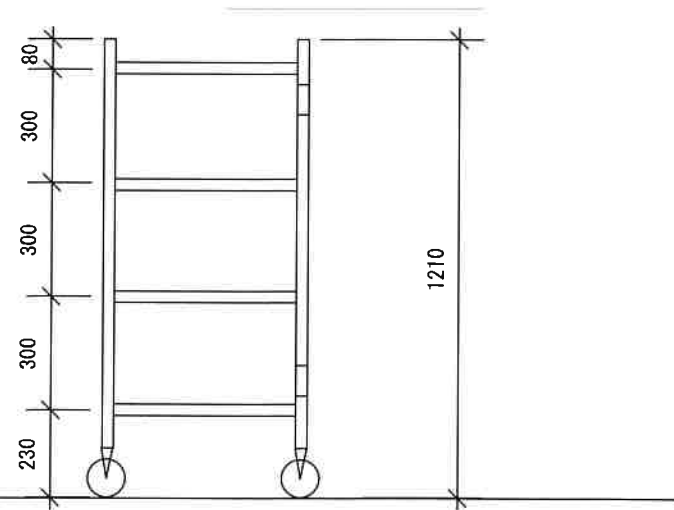

# 組立カート 寸法図 (1200シリーズ)

仕様

寸法: 1,050 × 540 × 1,210

材質: 本体 アルミ

天板 4枚分割 スチール (滑り止め塗装)

耐荷重: 100kg

## 組立カート 寸法図 (1800シリーズ)

仕様  
 寸法: 1,430 x 730 x 1,830  
 材質: 本体 アルミ  
       天板 3枚分割 アルミ  
 耐荷重: 120kg