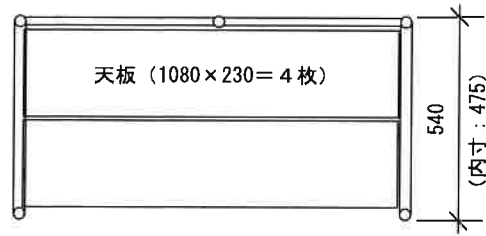

# 組立カート 寸法図 (1200シリーズ)

仕様

寸法: 1,050 × 540 × 1,210

材質: 本体 アルミ

天板 4枚分割 スチール (滑り止め塗装)

耐荷重: 100kg

## 組立カート 寸法図 (1800シリーズ)

仕様  
 寸法: 1,430 x 730 x 1,830  
 材質: 本体 アルミ  
       天板 3枚分割 アルミ  
 耐荷重: 120kg